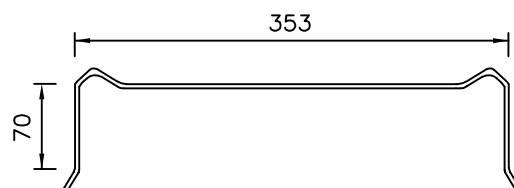

BOEIDELLEN

NIEUW !!!!

Type Daktrim 120 mm
max. 8,00 meter

Type Hoekprofiel
max. 8,00 meter

Type Windveerprofiel
max. 8,00 meter

Type Z
max. 6,00 meter

Type Muurafdekker
max. 6,00 meter

DAKRANDEN-BOEIRANDEN

(lengte max. 6,0 meter)

Type Standaard

Type Nostalgie

Type Z

Type Romantiek

Type A

Type Klassiek

Type B