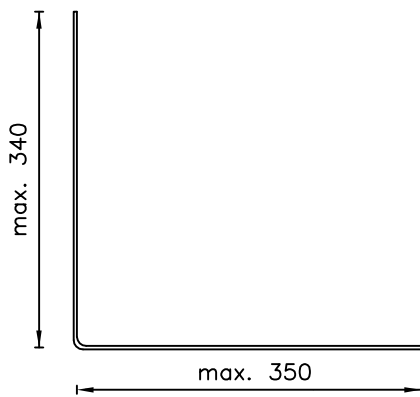

BOEIDELLEN

NIEUW !!!!

Type Daktrim 120 mm
max. 8,00 meter

Type Hoekprofiel
max. 8,00 meter

Type Windveerprofiel
max. 8,00 meter

Type Z
max. 6,00 meter

Type Muurafdekker
max. 6,00 meter

DAKRANDEN-BOEIRANDEN

(lengte max. 6,0 meter)

Type Standaard

Type Nostalgie

Type Z

Type Romantiek

Type A

Type Klassiek

Type B