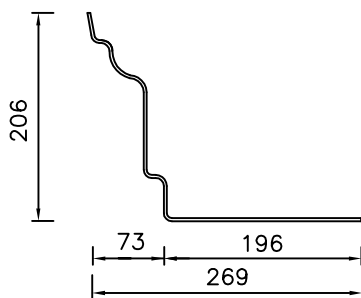

BOEIDELLEN

NIEUW !!!!

Type Daktrim 120 mm
max. 8,00 meter

Type Hoekprofiel
max. 8,00 meter

Type Windveerprofiel
max. 8,00 meter

Type Z
max. 6,00 meter

Type Muurafdekker
max. 6,00 meter

DAKRANDEN-BOEIRANDEN

(lengte max. 6,0 meter)

Type Standaard

Type Nostalgie

Type Z

Type Romantiek

Type A

Type Klassiek

Type B