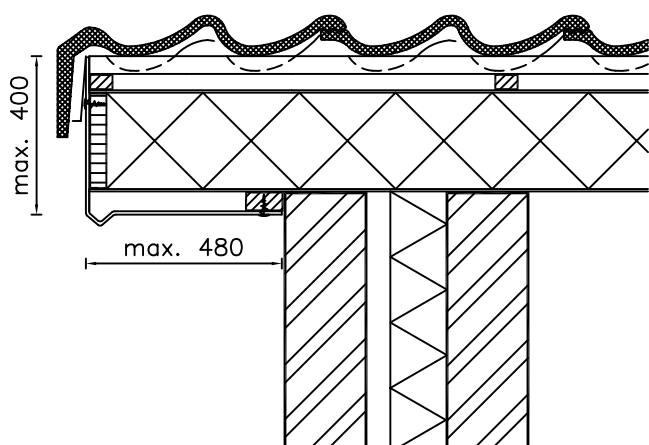

## POLYESTER WINDVEREN

Type Overstek

max. 8,0 meter

Type Afdekker

max. 8,0 meter

Type Geprofileerd

max. 7,8 meter