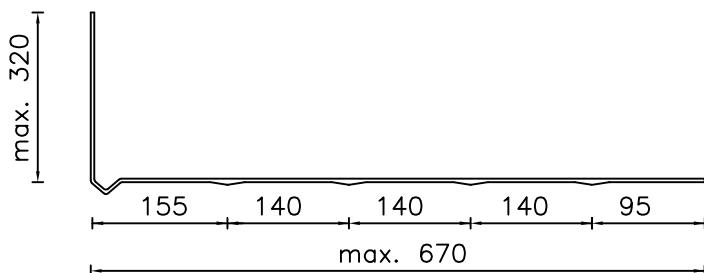

## POLYESTER WINDVEREN

Type Overstek

max. 8,0 meter

Type Afdekker

max. 8,0 meter

Type Geprofileerd

max. 7,8 meter