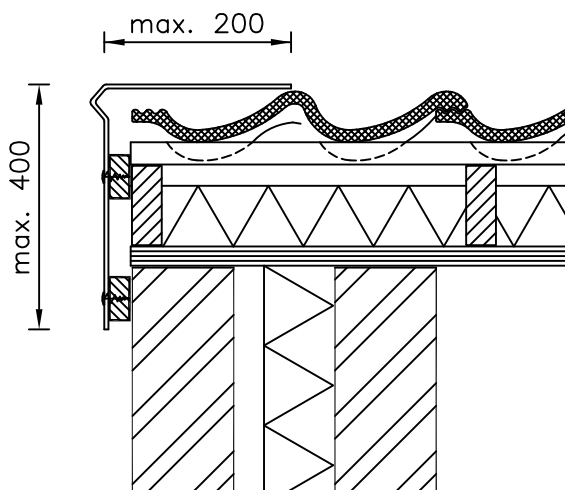

## POLYESTER WINDVEREN

Type Overstek

max. 8,0 meter

Type Afdekker

max. 8,0 meter

Type Geprofileerd

max. 7,8 meter