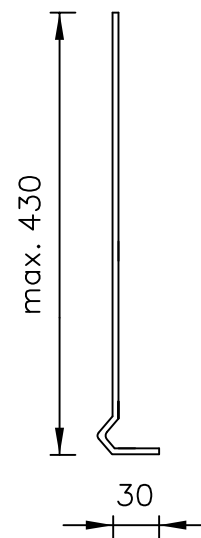

POLYESTER SMETPLANKEN/FRIESLIJSTEN

Type Hoekprofiel
max. 7,0 meter

Type Windveerprofiel
max. 7,0 meter

Type Classic
max. 7,0 meter