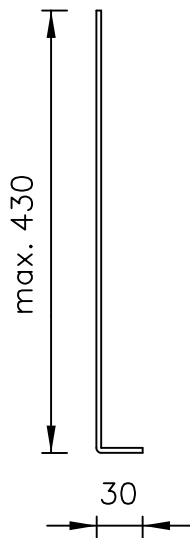

POLYESTER SMETPLANKEN/FRIESLIJSTEN

Type Hoekprofiel
max. 7,0 meter

Type Windveerprofiel
max. 7,0 meter

Type Classic
max. 7,0 meter