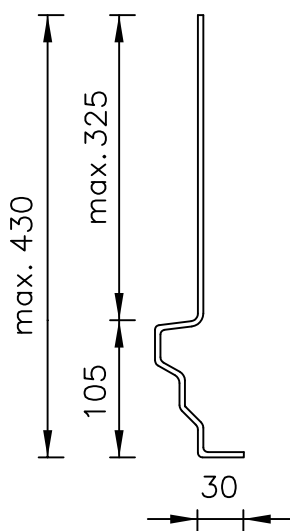

POLYESTER SMETPLANKEN/FRIESLIJSTEN

Type Hoekprofiel
max. 7,0 meter

Type Windveerprofiel
max. 7,0 meter

Type Classic
max. 7,0 meter