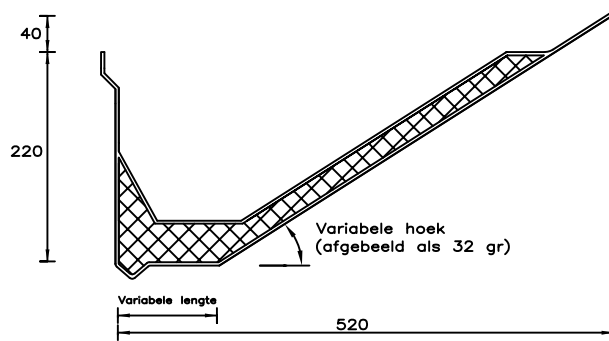

SPECIAL GOOTMODELLEN met schuine rug

A-special

B-special type II

Romantiek-special

SPECIAL ROMANTIEK montagedetails

SPECIAL ROMANTIEK

SPECIAL ROMANTIEK
met smetplank