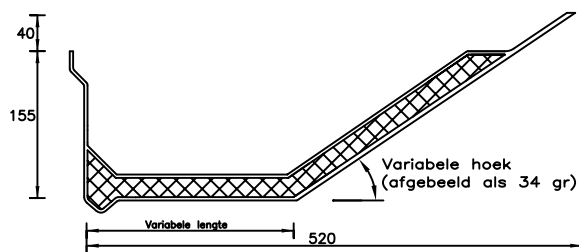

SPECIAL GOOTMODELLEN met schuine rug

A-special

B-special type II

Romantiek-special

SPECIAL ROMANTIEK montagedetails

SPECIAL ROMANTIEK

SPECIAL ROMANTIEK
met smetplank