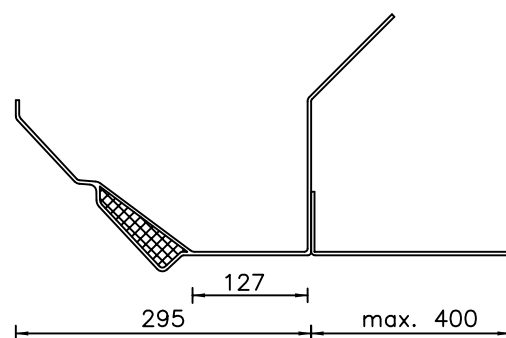

GOTEN MET VERLIJMD PLAFOND

(max. lengte 7,50 meter)

Type Barok