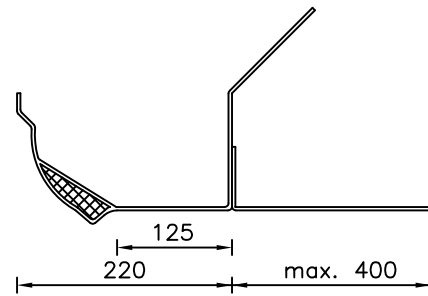

GOTEN MET VERLIJMD PLAFOND

(max. lengte 7,50 meter)

Type A

Type Nostalgie

Type B

Type Klassiek

Type C

Type Romantiek