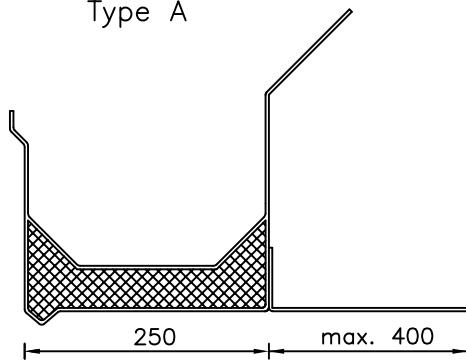

GOTEN MET VERLIJMD PLAFOND

(max. lengte 7,50 meter)

Type A

Type Nostalgie

Type B

Type Klassiek

Type C

Type Romantiek