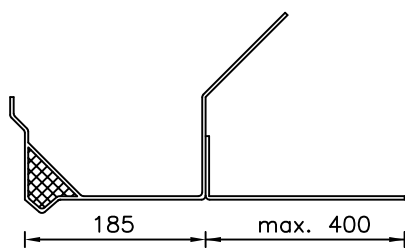

GOTEN MET VERLIJMD PLAFOND

(max. lengte 7,50 meter)

Type A

Type Nostalgie

Type B

Type Klassiek

Type C

Type Romantiek