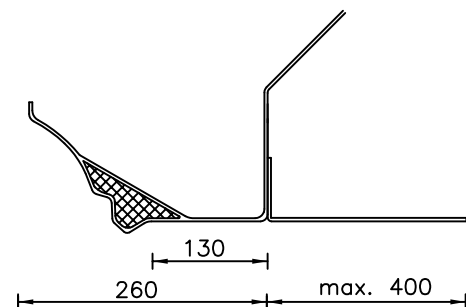

GOTEN MET VERLIJMD PLAFOND

(max. lengte 7,50 meter)

Type A

Type Nostalgie

Type B

Type Klassiek

Type C

Type Romantiek