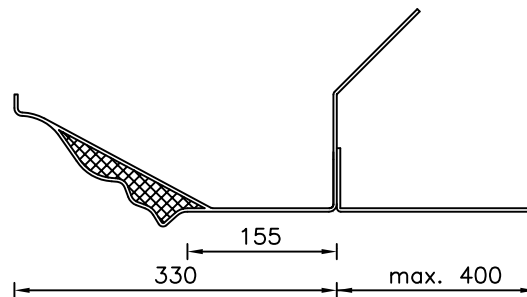

GOTEN MET VERLIJMD PLAFOND

(max. lengte 7,50 meter)

Type A

Type Nostalgie

Type B

Type Klassiek

Type C

Type Romantiek