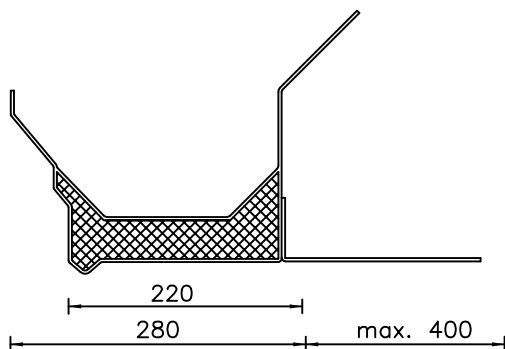

GOTEN MET VERLIJMD PLAFOND

(max. lengte 7,50 meter)

Type A

Type Nostalgie

Type B

Type Klassiek

Type C

Type Romantiek