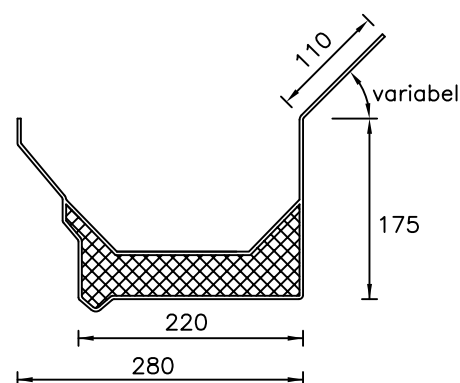

STANDAARD GOTEN

Type A

Type B-Special

Type B

Type V-goot

Type C

binnengoot	max. h. 240 mm
	max. b. 380 mm
buitengoot	max. h. 490 mm
	max. h. 490 mm

Maximale gootlengte:

* Type A	13,3 meter
* Type B	13,0 meter
* Type C	13,0 meter
* Type B- special	12,9 meter
* Type V	8,0 meter

STANDAARD GOTEN GEPROFILEERD

Type Nostalgie

Type Barok

Type Klassiek

Type Gothiek

Type Romantiek

Maximale gootlengte:	goottype	onderzijde (drm)	bovenzijde (krm)
*	Nostalgie	13,0 meter	13,1 meter
*	Klassiek	13,2 meter	13,5 meter
*	Romantiek	13,0 meter	13,1 meter
*	Barok	11,5 meter	11,9 meter
*	Gothiek	11,5 meter	11,5 meter