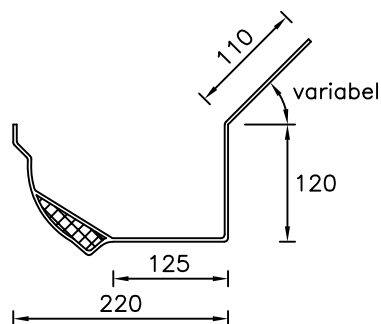

STANDAARD GOTEN

Type A

Type B-Special

Type B

Type V-goot

Type C

binnengoot	max. h. 240 mm
	max. b. 380 mm
buitengoot	max. h. 490 mm
	max. h. 490 mm

Maximale gootlengte:

* Type A	13,3 meter
* Type B	13,0 meter
* Type C	13,0 meter
* Type B- special	12,9 meter
* Type V	8,0 meter

STANDAARD GOTEN GEPROFILEERD

Type Nostalgie

Type Barok

Type Klassiek

Type Gothiek

Type Romantiek

Maximale gootlengte:	goottype	onderzijde (drm)	bovenzijde (krm)
*	Nostalgie	13,0 meter	13,1 meter
*	Klassiek	13,2 meter	13,5 meter
*	Romantiek	13,0 meter	13,1 meter
*	Barok	11,5 meter	11,9 meter
*	Gothiek	11,5 meter	11,5 meter