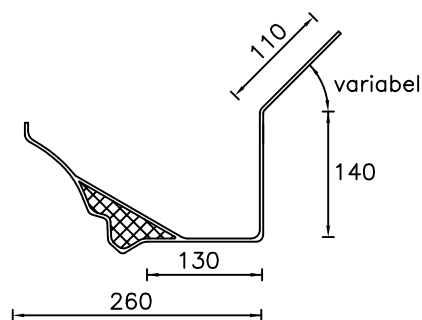

STANDAARD GOTEN

Type A

Type B-Special

Type B

Type V-goot

Type C

binnengoot	max. h. 240 mm
	max. b. 380 mm
buitengoot	max. h. 490 mm
	max. h. 490 mm

Maximale gootlengte:

* Type A	13,3 meter
* Type B	13,0 meter
* Type C	13,0 meter
* Type B- special	12,9 meter
* Type V	8,0 meter

STANDAARD GOTEN GEPROFILEERD

Type Nostalgie

Type Barok

Type Klassiek

Type Gothiek

Type Romantiek

Maximale gootlengte:	goottype	onderzijde (drm)	bovenzijde (krm)
*	Nostalgie	13,0 meter	13,1 meter
*	Klassiek	13,2 meter	13,5 meter
*	Romantiek	13,0 meter	13,1 meter
*	Barok	11,5 meter	11,9 meter
*	Gothiek	11,5 meter	11,5 meter