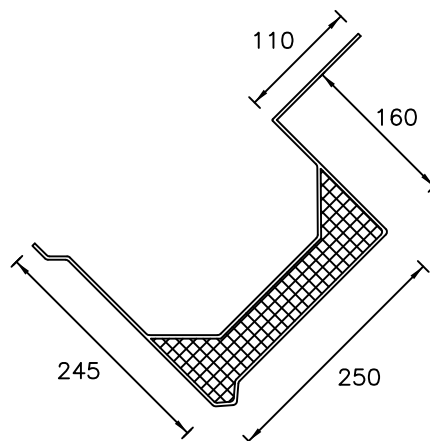

STANDAARD GOTEN

Type A

Type B-Special

Type B

Type V-goot

Type C

binnengoot	max. h. 240 mm
	max. b. 380 mm
buitengoot	max. h. 490 mm
	max. h. 490 mm

Maximale gootlengte:

* Type A	13,3 meter
* Type B	13,0 meter
* Type C	13,0 meter
* Type B- special	12,9 meter
* Type V	8,0 meter

STANDAARD GOTEN GEPROFILEERD

Type Nostalgie

Type Barok

Type Klassiek

Type Gothiek

Type Romantiek

Maximale gootlengte:	goottype	onderzijde (drm)	bovenzijde (krm)
*	Nostalgie	13,0 meter	13,1 meter
*	Klassiek	13,2 meter	13,5 meter
*	Romantiek	13,0 meter	13,1 meter
*	Barok	11,5 meter	11,9 meter
*	Gothiek	11,5 meter	11,5 meter