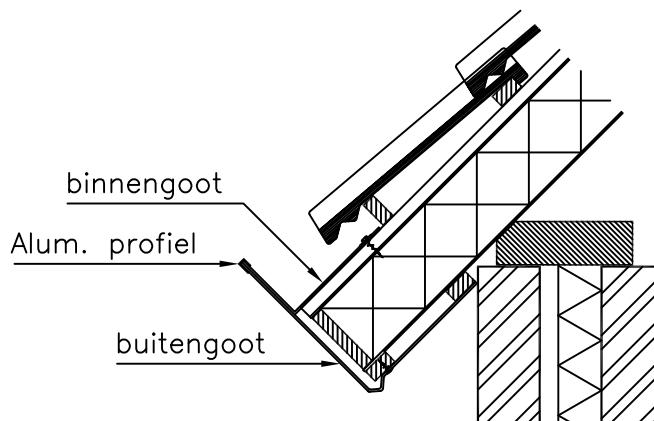

STANDAARD GOTEN

Type A

Type B-Special

Type B

Type V-goot

Type C

binnengoot	max. h. 240 mm
	max. b. 380 mm
buitengoot	max. h. 490 mm
	max. h. 490 mm

Maximale gootlengte:

* Type A	13,3 meter
* Type B	13,0 meter
* Type C	13,0 meter
* Type B- special	12,9 meter
* Type V	8,0 meter

STANDAARD GOTEN GEPROFILEERD

Type Nostalgie

Type Barok

Type Klassiek

Type Gothiek

Type Romantiek

Maximale gootlengte:	goottype	onderzijde (drm)	bovenzijde (krm)
*	Nostalgie	13,0 meter	13,1 meter
*	Klassiek	13,2 meter	13,5 meter
*	Romantiek	13,0 meter	13,1 meter
*	Barok	11,5 meter	11,9 meter
*	Gothiek	11,5 meter	11,5 meter