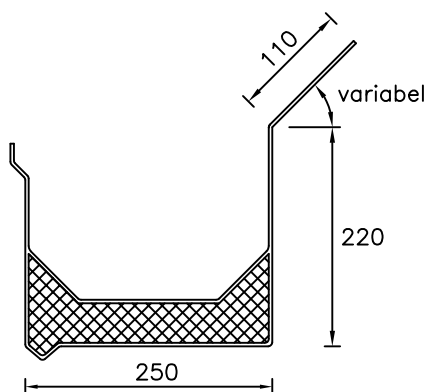

STANDAARD GOTEN

Type A

Type B-Special

Type B

Type V-goot

Type C

binnengoot	max. h. 240 mm
	max. b. 380 mm
buitengoot	max. h. 490 mm
	max. h. 490 mm

Maximale gootlengte:

* Type A	13,3 meter
* Type B	13,0 meter
* Type C	13,0 meter
* Type B- special	12,9 meter
* Type V	8,0 meter

STANDAARD GOTEN GEPROFILEERD

Type Nostalgie

Type Barok

Type Klassiek

Type Gothiek

Type Romantiek

Maximale gootlengte:	goottype	onderzijde (drm)	bovenzijde (krm)
*	Nostalgie	13,0 meter	13,1 meter
*	Klassiek	13,2 meter	13,5 meter
*	Romantiek	13,0 meter	13,1 meter
*	Barok	11,5 meter	11,9 meter
*	Gothiek	11,5 meter	11,5 meter