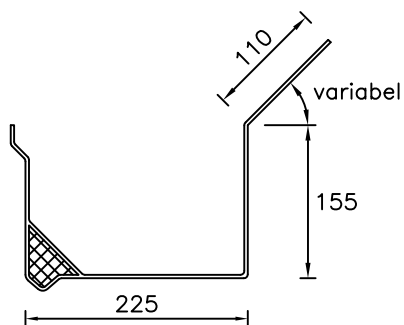

STANDAARD GOTEN

Type A

Type B-Special

Type B

Type V-goot

Type C

binnengoot	max. h. 240 mm
	max. b. 380 mm
buitengoot	max. h. 490 mm
	max. h. 490 mm

Maximale gootlengte:

* Type A	13,3 meter
* Type B	13,0 meter
* Type C	13,0 meter
* Type B- special	12,9 meter
* Type V	8,0 meter

STANDAARD GOTEN GEPROFILEERD

Type Nostalgie

Type Barok

Type Klassiek

Type Gothiek

Type Romantiek

Maximale gootlengte:	goottype	onderzijde (drm)	bovenzijde (krm)
*	Nostalgie	13,0 meter	13,1 meter
*	Klassiek	13,2 meter	13,5 meter
*	Romantiek	13,0 meter	13,1 meter
*	Barok	11,5 meter	11,9 meter
*	Gothiek	11,5 meter	11,5 meter