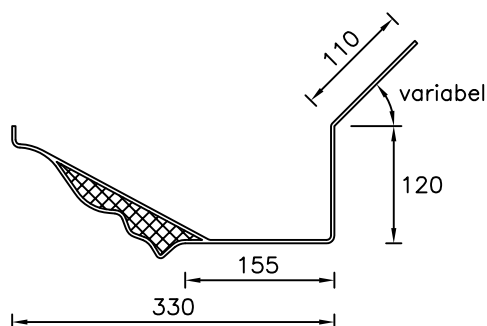

STANDAARD GOTEN

Type A

Type B-Special

Type B

Type V-goot

Type C

binnengoot	max. h. 240 mm
	max. b. 380 mm
buitengoot	max. h. 490 mm
	max. h. 490 mm

Maximale gootlengte:

* Type A	13,3 meter
* Type B	13,0 meter
* Type C	13,0 meter
* Type B- special	12,9 meter
* Type V	8,0 meter

STANDAARD GOTEN GEPROFILEERD

Type Nostalgie

Type Barok

Type Klassiek

Type Gothiek

Type Romantiek

Maximale gootlengte:	goottype	onderzijde (drm)	bovenzijde (krm)
*	Nostalgie	13,0 meter	13,1 meter
*	Klassiek	13,2 meter	13,5 meter
*	Romantiek	13,0 meter	13,1 meter
*	Barok	11,5 meter	11,9 meter
*	Gothiek	11,5 meter	11,5 meter