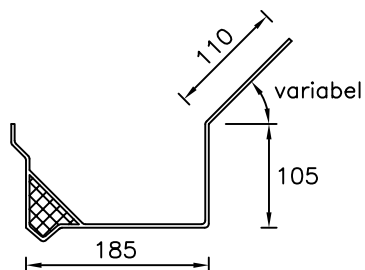

STANDAARD GOTEN

Type A

Type B-Special

Type B

Type V-goot

Type C

binnengoot	max. h. 240 mm
	max. b. 380 mm
buitengoot	max. h. 490 mm
	max. h. 490 mm

Maximale gootlengte:

* Type A	13,3 meter
* Type B	13,0 meter
* Type C	13,0 meter
* Type B- special	12,9 meter
* Type V	8,0 meter

STANDAARD GOTEN GEPROFILEERD

Type Nostalgie

Type Barok

Type Klassiek

Type Gothiek

Type Romantiek

Maximale gootlengte:	goottype	onderzijde (drm)	bovenzijde (krm)
*	Nostalgie	13,0 meter	13,1 meter
*	Klassiek	13,2 meter	13,5 meter
*	Romantiek	13,0 meter	13,1 meter
*	Barok	11,5 meter	11,9 meter
*	Gothiek	11,5 meter	11,5 meter