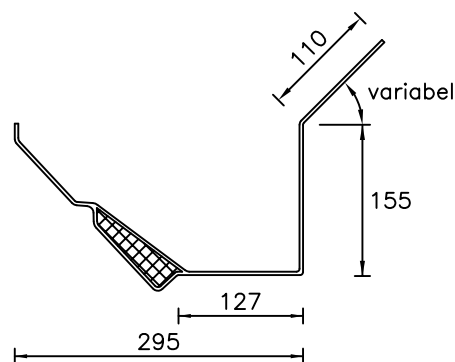

STANDAARD GOTEN

Type A

Type B-Special

Type B

Type V-goot

Type C

binnengoot	max. h. 240 mm
	max. b. 380 mm
buitengoot	max. h. 490 mm
	max. h. 490 mm

Maximale gootlengte:

* Type A	13,3 meter
* Type B	13,0 meter
* Type C	13,0 meter
* Type B- special	12,9 meter
* Type V	8,0 meter

STANDAARD GOTEN GEPROFILEERD

Type Nostalgie

Type Barok

Type Klassiek

Type Gothiek

Type Romantiek

Maximale gootlengte:	goottype	onderzijde (drm)	bovenzijde (krm)
*	Nostalgie	13,0 meter	13,1 meter
*	Klassiek	13,2 meter	13,5 meter
*	Romantiek	13,0 meter	13,1 meter
*	Barok	11,5 meter	11,9 meter
*	Gothiek	11,5 meter	11,5 meter